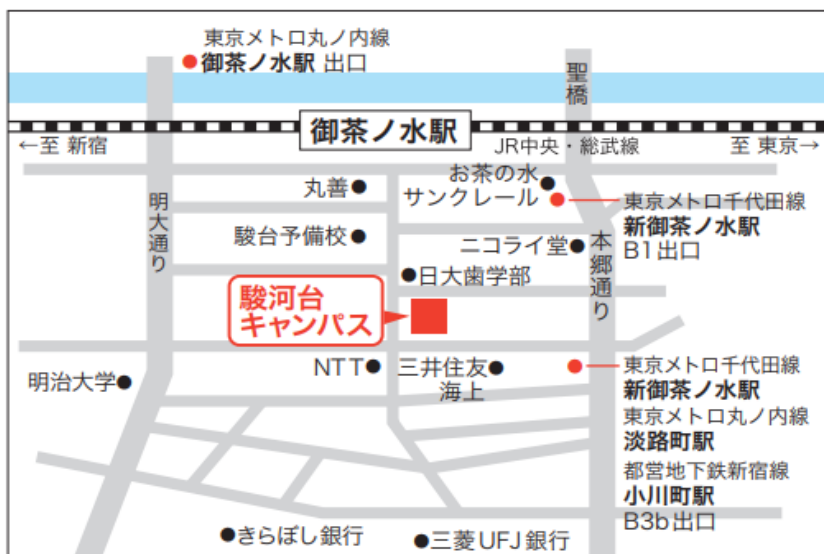

記

1. 日時 2024年6月13日(木) 情報交換会 18:30~20:00

懇親会 20:00~21:30

2. 会場 情報交換会 中央大学 駿河台キャンパス 18階 学員会議室

東京都千代田区神田駿河台3-11-5

懇親会 中華「興隆」

東京都千代田区神田駿河台3-1-1 大雅ビル 1階

3. 会費 情報交換会 無料

※会員間で取引完了の際は、成約寄付金の有無に関わらず成約報告をお願いしております。

※成約報告の際は日付、相手先、内容(可能な範囲で結構です)、寄付金額を明示ください。

情報交換会場（中央大学 駿河台キャンパス）へのアクセス

〒101-8324 東京都千代田区神田駿河台3-11-5

Access

- JR中央・総武線 御茶ノ水駅 徒歩3分
- 東京メトロ丸ノ内線 御茶ノ水駅 徒歩6分
- 東京メトロ千代田線 新御茶ノ水駅（B1、B3b出口） 徒歩3分
- 東京メトロ丸ノ内線 淡路町駅（B3b出口） 徒歩4分
- 都営地下鉄新宿線 小川町駅（B3b出口） 徒歩4分

エレベーターで18Fまでお上がりいただき
「学員会議室」にお越しください。
※1F及び18Fフロアに「不動産建設白門会」等の案内板はございません。

18Fフロアマップ

懇親会場（中華 興隆）へのアクセス

東京都千代田区神田駿河台3-1-1 大雅ビル1F

Access

- 東京メトロ千代田線 新御茶ノ水駅（B3b出口） 徒歩1分
- 都営地下鉄新宿線 小川町駅（B5出口） 徒歩2分
- 東京メトロ丸ノ内線 淡路町駅 徒歩4分
- JR中央・総武線 御茶ノ水駅 徒歩7分