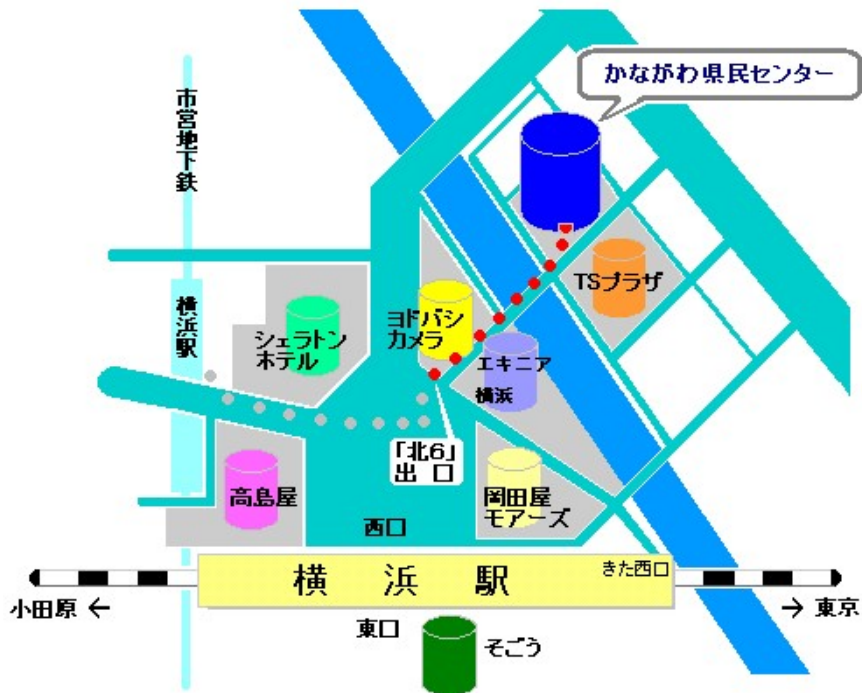

横浜市営地下鉄の場合・・・地下鉄出口8から、地下街をとおる「中央モール」を左折し「北6」出口を出て徒歩2分

業態 中国料理 近隣駅 横浜駅 神奈川駅 反町駅 エリア 神奈川 横浜・東神奈川 横浜駅 平沼 浅間下 ジャンル 中華料理 上海料理

チュウゴクリョウリコウラン ヨコハマテン
横浜駅徒歩2分!

中国料理 煌蘭 横浜店

完全個室、顔合わせや接待、貸切で披露宴や二次会も承ります。

050-5796-5210
お問い合わせの際はぐるなびを見たというスムーズです。