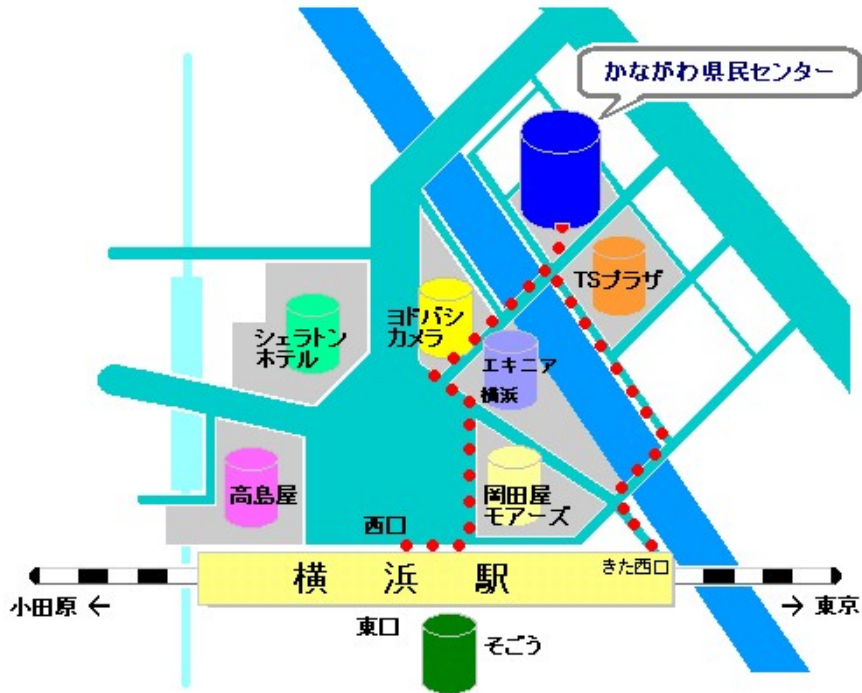

かながわ県民センター 案内図

J R・私鉄の場合・・・横浜駅西口・きた西口を出て徒歩5分