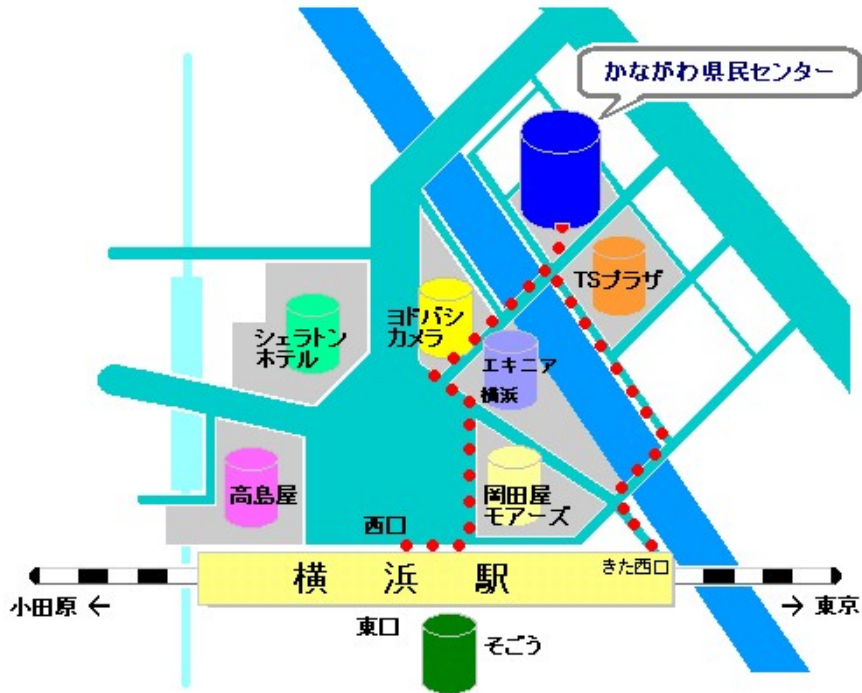

かながわ県民センター 案内図

J R ・私鉄の場合・・・横浜駅西口・きた西口を出て徒歩5分