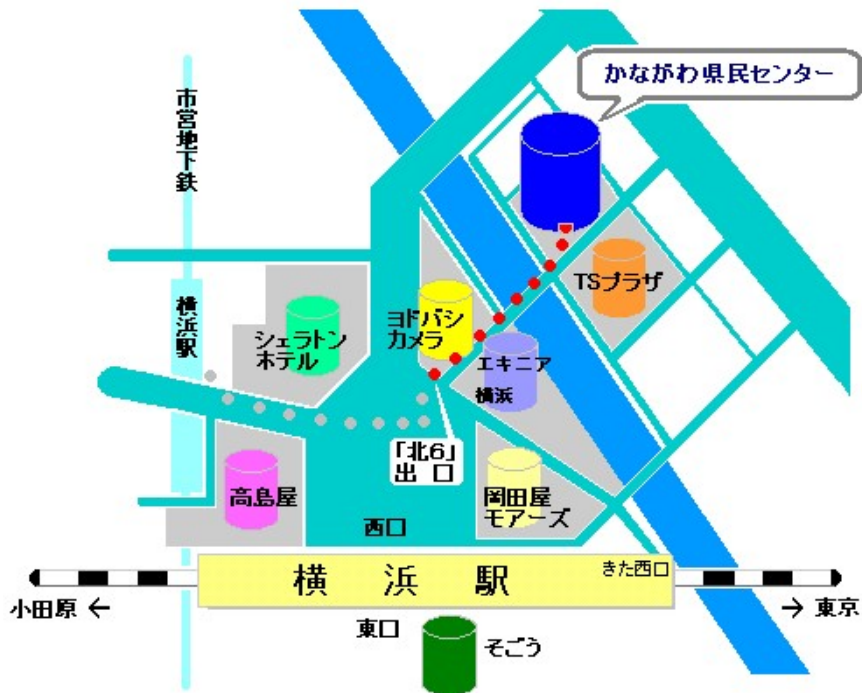

横浜市営地下鉄の場合・・・地下鉄出口8から、地下街をとおる「中央モール」を左折し「北6」出口を出て徒歩2分

業態 中国料理 近隣駅 横浜駅 神奈川駅 反町駅 エリア 神奈川 横浜・東神奈川 横浜駅 平沼 浅間下 ジャンル 中華料理 上海料理

チュウゴクリョウリコウラン ヨコハマテン
横浜駅徒歩2分!

中国料理 煌蘭 横浜店

完全個室、顔合わせや接待、貸切で披露宴や二次会も承ります。

050-5796-5210
お問い合わせの際はぐるなびを見たというとスムーズです。