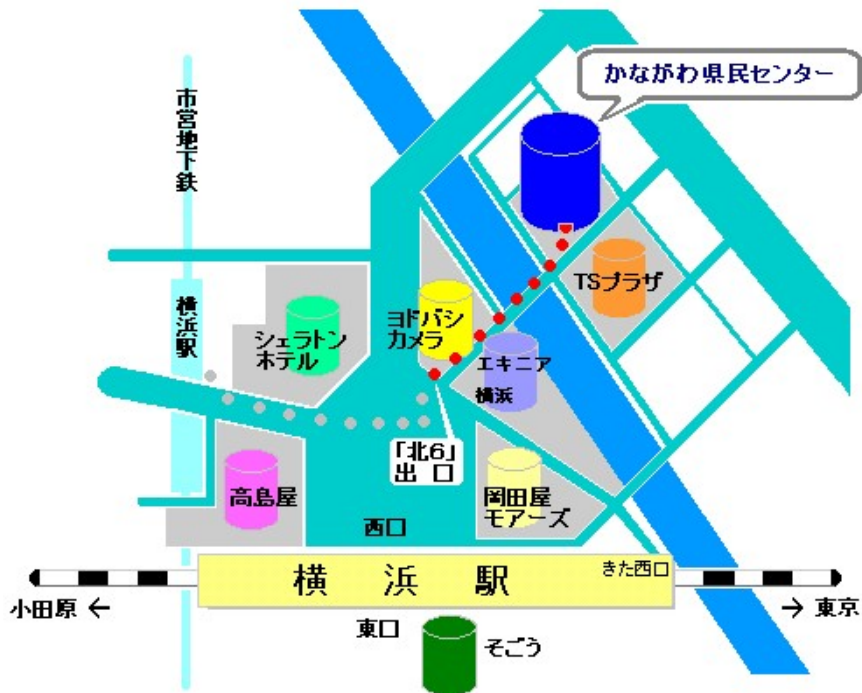

## 《第130回地域情報交換会 及び 懇親会のご案内》

日 時: 令和元年6月6日 (木)

定例会 18:20~19:50 (受付開始 18:10)

懇親会 20:00~22:00

場 所:

**定例会**

**神奈川県民センター 301会議室**

〒221-0835 横浜市神奈川区鶴屋町2-24-2

横浜市営地下鉄の場合・・・地下鉄出口8から、地下街をとおる「中央モール」を左折し「北6」出口を出て徒歩2分

業態 中国料理 近隣駅 横浜駅 神奈川駅 反町駅 エリア 神奈川 横浜・東神奈川 横浜駅 平沼 浅間下 ジャンル 中華料理 上海料理

チュウゴクリョウリコウラン ヨコハマテン  
横浜駅徒歩2分!