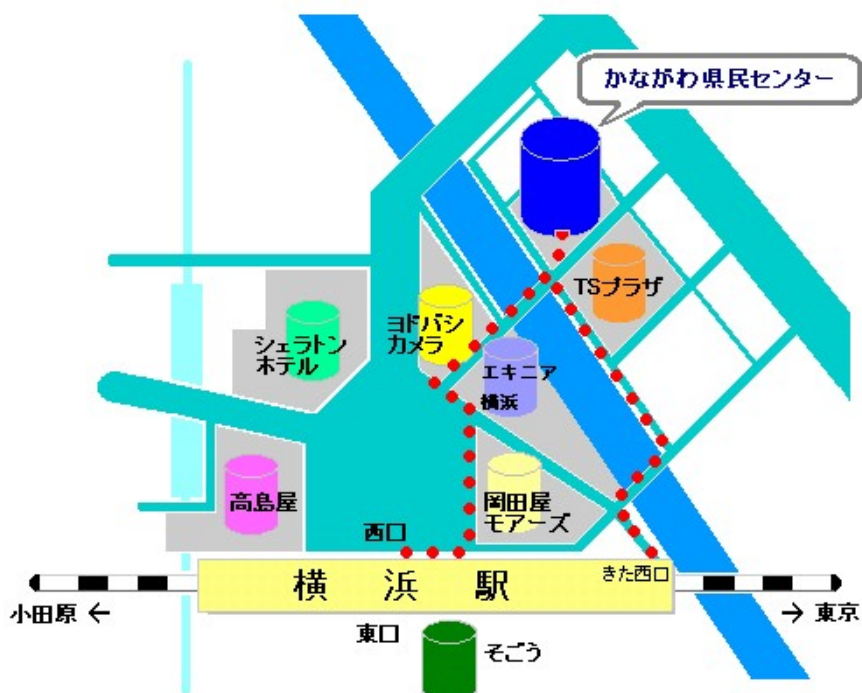

かながわ県民センター 案内図

J R ・ 私鉄の場合 . . . . . 横浜駅西口 ・ きた西口を出て徒歩 5 分