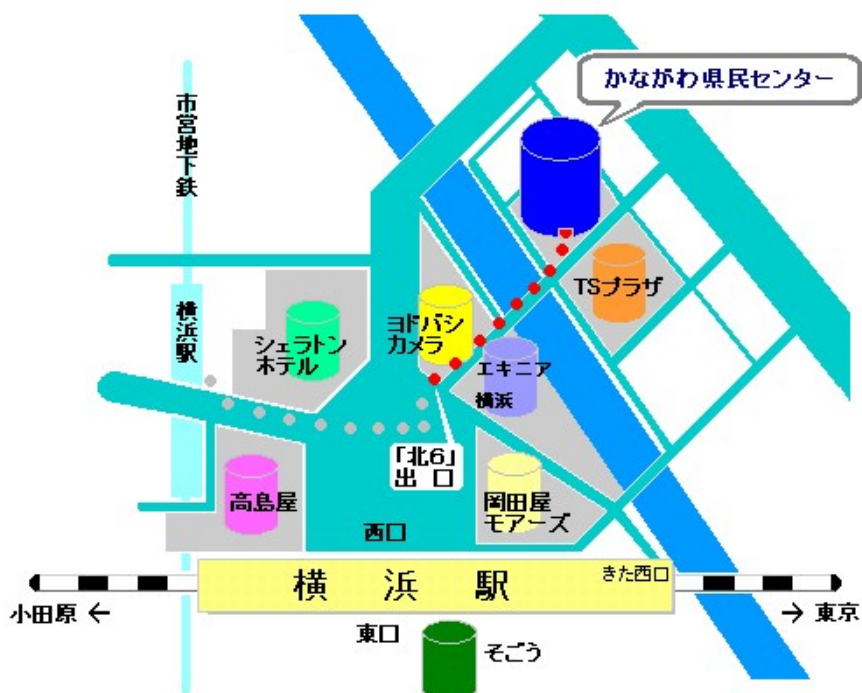

横浜市営地下鉄の場合 . . . . . 地下鉄出口 8 から、地下街をとおる「中央モール」を左折し  
「北 6 」出口を出て徒歩 2 分

業態 中国料理 近隣駅 横浜駅 神奈川駅 反町駅 エリア 神奈川 横浜・東神奈川 横浜駅 平沼 浅間下 ジャンル 中華料理 上海料理

チュウゴクリョウリコウラン ヨコハマテン  
横浜駅徒歩2分!