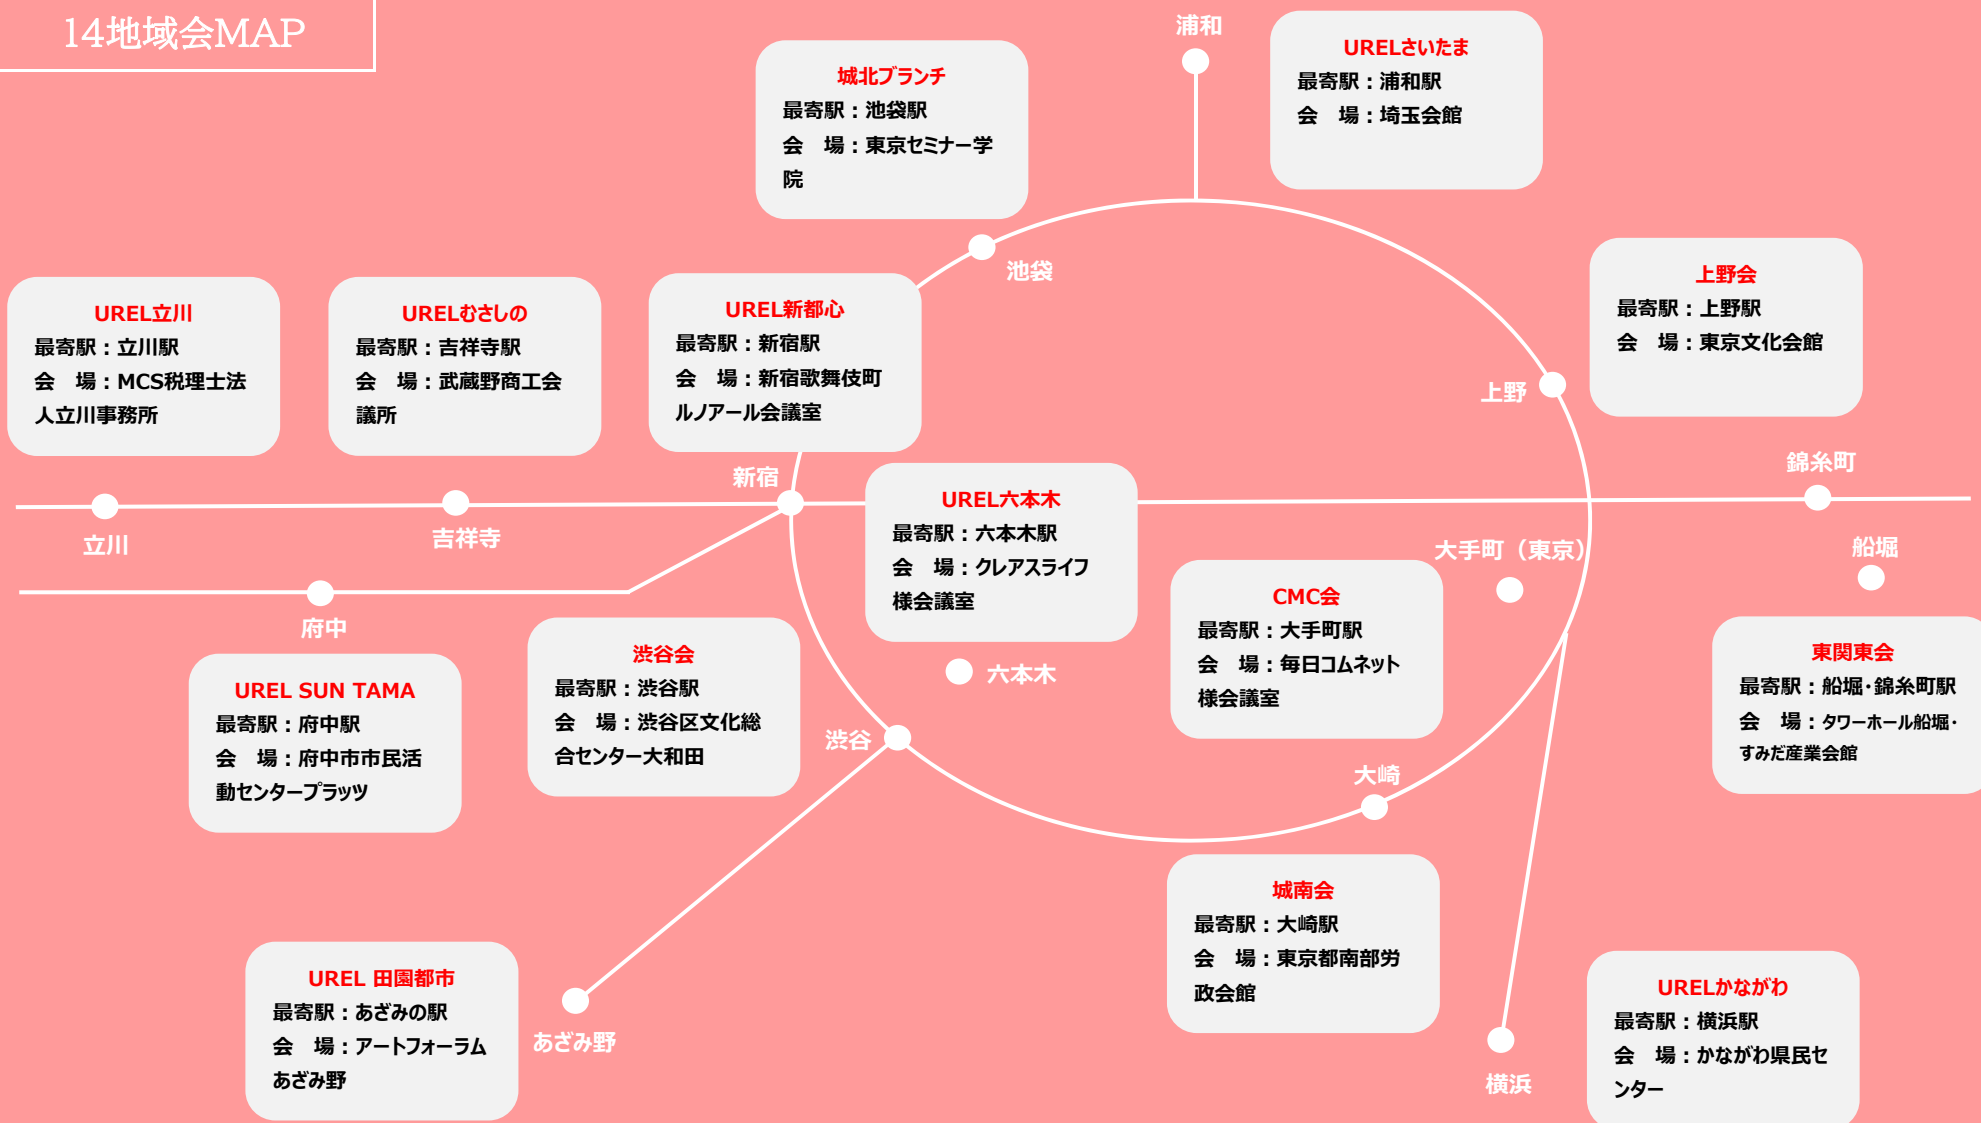

ウレル

大学不動産連盟 (UREL:University Real Estate League)は現在、
正会員17校、オブザーバー校1校、計18校から構成されており、14の地域で 情報交換会が開催されています。

大学不動産連盟に加入している当会会員は、各地域情報交換会に参加する事ができます。

他大学の方と情報交換&親睦を深める機会ですので是非ご参加下さい。

14地域会MAP